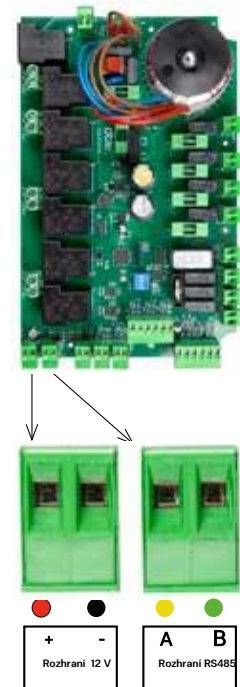

## Možnosti instalace

**Montáž na stěnu:** Pokud chcete namontovat ovládací panel zapuštěný do stěny, budete potřebovat výklenek 111 mm x 78 mm.

**Montážní krabice:** Ovládací panel lze instalovat do standardní montážní krabice.

### Možnosti ovládacího panelu

Rozměr: 90 x 137 mm.

Standardní sada obsahuje instalační kabel o délce 6 metrů.

Volitelně je k dispozici také 15metrový kabel.

Ovládací panel může být instalován uvnitř sauny v úrovni ne vyšší než jeden metr nad podlahou a minimálně 20 cm od topidla.