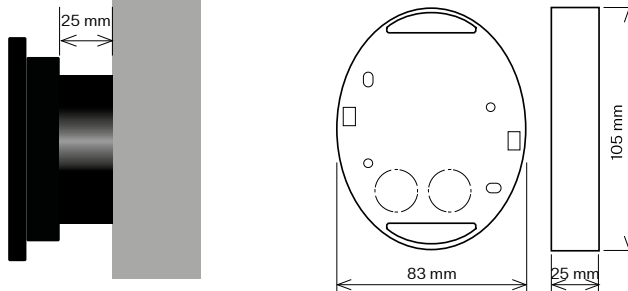

## Možnosti instalace

**Montáž na stěnu:** Pokud chcete namontovat ovládací panel zapuštěný do stěny, budete potřebovat výklenek 111 mm x 78 mm.

**Montážní krabice:** Ovládací panel lze instalovat do standardní montážní krabice.

### Možnosti ovládacího panelu

Rozměr: 90 x 137 mm.

Standardní sada obsahuje instalační kabel o délce 6 metrů.

Volitelně je k dispozici také 15metrový kabel.

Ovládací panel může být instalován uvnitř sauny v úrovni ne vyšší než jeden metr nad podlahou a minimálně 20 cm od topidla.