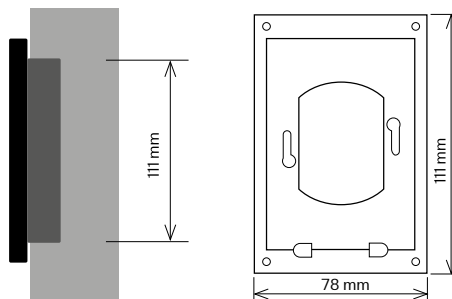

## Možnosti instalace

**Montáž na stěnu:** Pokud chcete namontovat ovládací panel zapuštěný do stěny, budete potřebovat výklenek 111 mm x 78 mm.

**Montážní krabice:** Ovládací panel lze instalovat do standardní montážní krabice.

**Upravená krabice:** pokud nemáte montážní krabici, můžete použít upravenou krabici:

**Instalace na povrch stěny:** pokud instalace do montážní krabice není možná, můžete zařízení nainstalovat na povrch stěny do speciální krabice.

### Možnosti ovládacího panelu

Rozměr: 90 x 137 mm.

Standardní sada obsahuje instalační kabel o délce 6 metrů.

Volitelně je k dispozici také 15metrový kabel.

Ovládací panel může být instalován uvnitř sauny v úrovni ne vyšší než jeden metr nad podlahou a minimálně 20 cm od topidla.