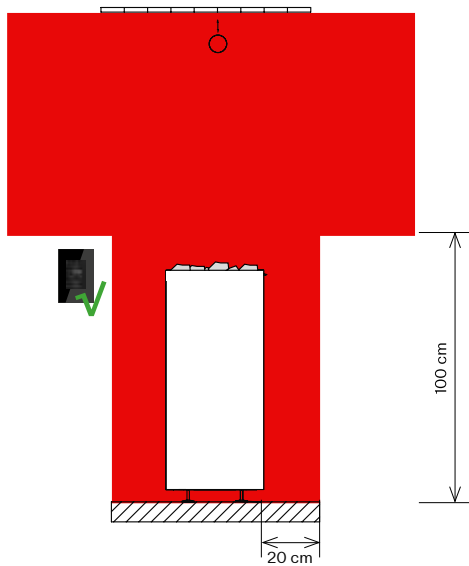

## Možnosti instalace

**Montáž na stěnu:** Pokud chcete namontovat ovládací panel zapuštěný do stěny, budete potřebovat výklenek 111 mm x 78 mm.

**Montážní krabice:** Ovládací panel lze instalovat do standardní montážní krabice.

### Možnosti ovládacího panelu

Rozměr: 90 x 137 mm.

Standardní sada obsahuje instalační kabel o délce 6 metrů.

Volitelně je k dispozici také 15metrový kabel.

Ovládací panel může být instalován uvnitř sauny v úrovni ne vyšší než jeden metr nad podlahou a minimálně 20 cm od topidla.