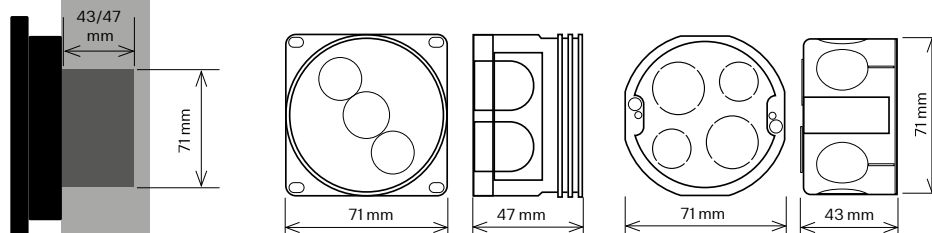

Montážní krabice: Ovládací panel lze instalovat do standardní montážní krabice.

Upravená krabice: pokud nemáte montážní krabici, můžete použít upravenou krabici: